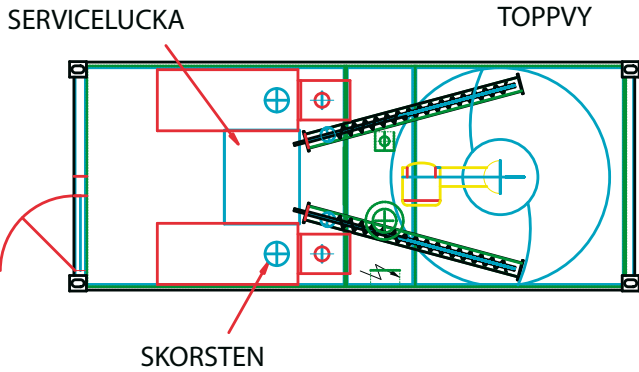

CONTAINER-PANNHUS

Flis, spannmål, pellets
för vattenburen värme

CONTAINER-PANNHUS

En eller två pannor, 45-190 kW

MÅTT:

Längd 6 m

Höjd 2,4 m

Bredd 2,4 m

Rymd flissilo ca 12 m³, med förhöjning 40 cm ca 15 m³

Med reservation för eventuella ändringar.

HÅLLTORPS SÄTERI
MASKIN AB
www.halltorpssateri.se

+46 510-50236
info@halltorpssateri.se
Hulebäcks Gård
531 94 Lidköping SWEDEN