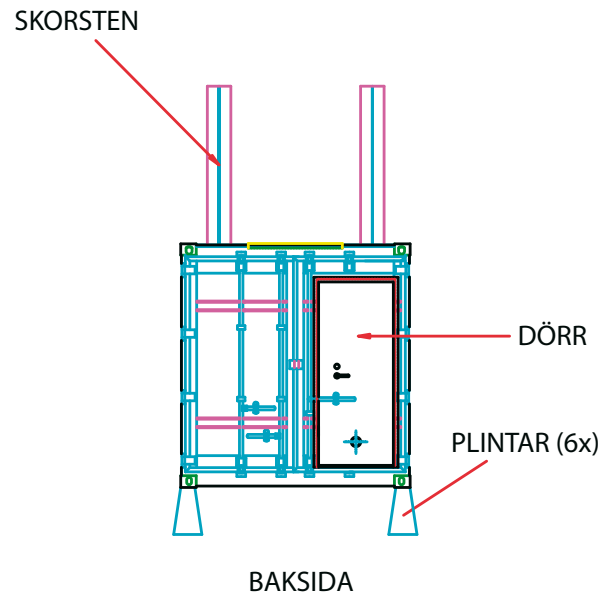

CONTAINER-PANNHUS

Flis, spannmål, pellets
för vattenburen värme

CONTAINER-PANNHUS

En eller två pannor, 45-190 kW

MÅTT:

Längd 6 m

Höjd 2,4 m

Bredd 2,4 m

Rymd flissilo ca 12 m³, med förhöjning 40 cm ca 15 m³

Med reservation för eventuella ändringar.

HÅLLTORPS SÄTERI
MASKIN AB
www.halltorpssateri.se

+46 510-50236
info@halltorpssateri.se
Hulebäcks Gård
531 94 Lidköping SWEDEN