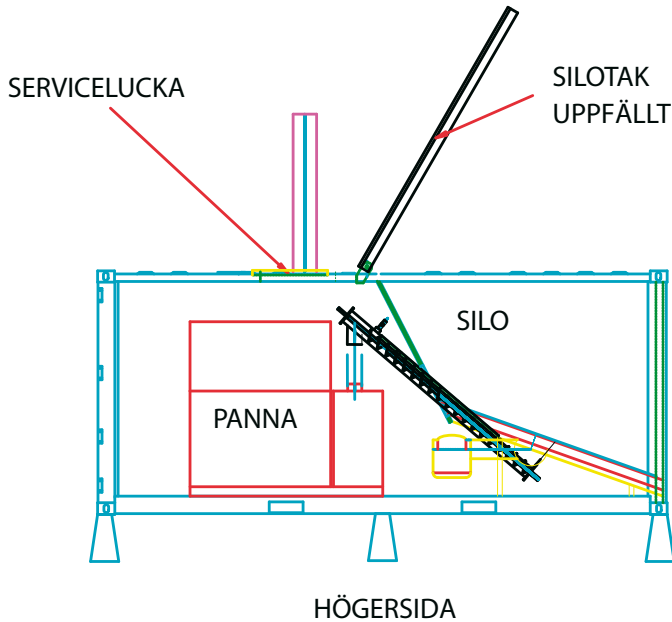

CONTAINER-PANNHUS

Flis, spannmål, pellets
för vattenburen värme

CONTAINER-PANNHUS

En eller två pannor, 45-190 kW

MÅTT:

Längd 6 m

Höjd 2,4 m

Bredd 2,4 m

Rymd flissilo ca 12 m³, med förhöjning 40 cm ca 15 m³

Med reservation för eventuella ändringar.

HÅLLTORPS SÄTERI
MASKIN AB
www.halltorpssateri.se

+46 510-50236
info@halltorpssateri.se
Hulebäcks Gård
531 94 Lidköping SWEDEN